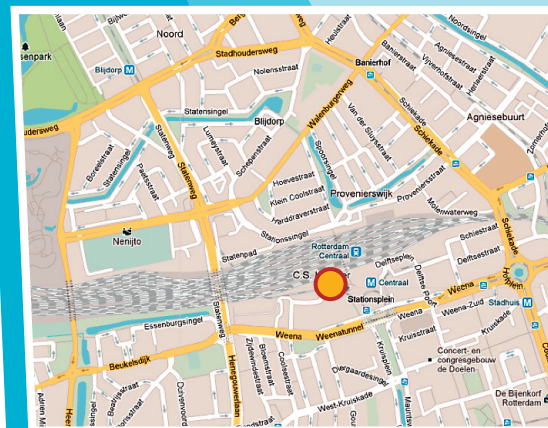

### VANUIT DE RICHTING GOUDA/UTRECHT A20:

- U neemt afslag Rotterdam Centrum/Schiebroek.
- U volgt de borden 'Centrum' tot aan de rotonde (Hofplein).
- Hier gaat u rechtsaf richting Weena/Centraal Station.
- U rijdt onder de viaducten door.
- Hierna rijdt u de eerste zijstraat rechts in.
- De ingang van de parkeergarage ziet u aan uw rechterhand (P1).

### VANUIT DE RICHTING DORDRECHT/BREDA:

- Voor de Van Brienoordbrug volgt u de borden 'Centrum/Capelle aan den IJssel'.
- Na de Van Brienoordbrug volgt u de borden 'Centrum'.
- Bij de rotonde (Hofplein) rijdt u richting Weena/Centraal Station.
- U rijdt onder de viaducten door.
- Hierna rijdt u de eerste zijstraat rechts in.
- De ingang van de parkeergarage ziet u aan uw rechterhand (P1).

### VANAF ROTTERDAM CENTRAAL STATION:

Staan op het stationsplein van Rotterdam Centraal Station ziet u het Groot Handelsgebouw aan uw rechterhand. Als u het gebouw nadert ziet u de hoofdingang (A). Loop vervolgens rechtsom het gebouw en betreed Ingang E. Met de lift bereikt u Mercer op de 5e etage.

### FROM THE DIRECTION OF DORDRECHT/BREDA:

- Before the Van Brienoord bridge follow the signs for 'Centrum/Capelle aan den IJssel'.
- After the Van Brienoord bridge follow the signs for 'Centrum'.
- At the roundabout (Hofplein) drive towards Weena/Centraal Station.
- Drive under the flyovers.
- Then take the first side street on your right.
- You'll see the entrance to the car park on your right.