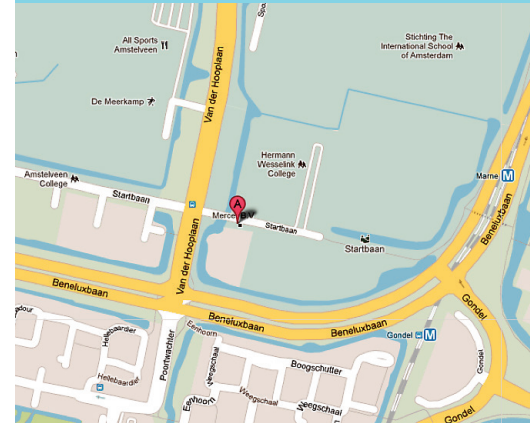

ROUTE BESCHRIJVING AMSTELVEEN

PER AUTO:

- Volg snelweg A9 richting Amstelveen.
- Neem afslag Amstelveen en houd de middelste baan aan.
- Volg de borden Keizer Karel Park.
- Ga rechtdoor en volg de Van der Hooplaan.
- Na circa 1,5 kilometer gaat u linksaf de Startbaan in en meteen rechtsaf de parkeerplaats van Mercer op.

PER OPENBAAR VERVOER:

VANAF BUSSTATION AMSTELVEEN:

- Bus 170 richting Uithoorn of bus 142 richting Wilnis.
- Uitstappen halte Startbaan/ Van der Hooplaan (1 minuut lopen).

VANAF AMSTERDAM CS, AMSTELSTATION EN STATION AMSTERDAM ZUID/WTC:

- Sneltram 51 richting Westwijk.
- Uitstappen halte Marne.
- Trap af, rechts door de tunnel en linksaf het pad blijven volgen (9 minuten lopen).

VANAF SCHIPHOL:

- Bus 300 Zuidtangent richting Amsterdam.
- Overstappen bij busstation Amstelveen op bus 170 richting Uithoorn of bus 142 richting Wilnis.
- Uitstappen halte Startbaan/ Van der Hooplaan (1 minuut lopen).

KANTOOR AMSTELVEEN

Startbaan 6
1185 XR Amstelveen

Postbus 2271
1180 EG Amstelveen

Tel. +31 20 43 13 700
www.mercer.nl

DIRECTIONS TO AMSTELVEEN

BY CAR:

- Follow the A9 motorway in the direction of Amstelveen.
- Take the Amstelveen exit and keep to the middle lane.
- Follow the Keizer Karel Park signs.
- Go straight and follow the Van der Hooplaan.
- Take a left onto the Startbaan after 1,5 kilometres and then immediately a right, onto the Mercer car park.