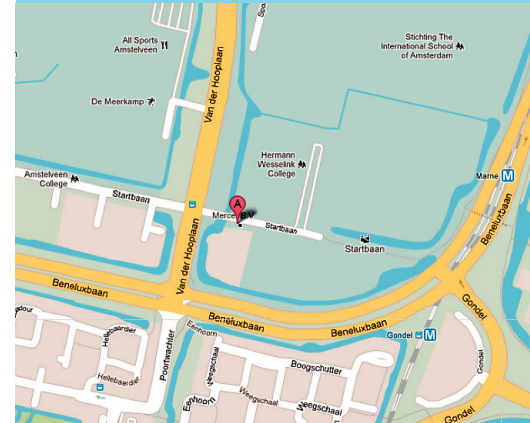

DIRECTIONS TO AMSTELVEEN

BY CAR:

- Follow the A9 motorway in the direction of Amstelveen.
- Take the Amstelveen exit and keep to the middle lane.
- Follow the Keizer Karel Park signs.
- Go straight and follow the Van der Hooplaan.
- Take a left onto the Startbaan after 1,5 kilometres and then immediately a right, onto the Mercer car park.

BY PUBLIC TRANSPORT:

FROM AMSTELVEEN BUS STATION:

- Bus 347 or 348 in the direction of Uithoorn.
- Get off at the Startbaan/Van der Hooplaan bus stop (1 minute walk).

FROM AMSTERDAM CENTRAL STATION, AMSTELSTATION AND STATION AMSTERDAM ZUID/WTC:

- Express Tram 51 in the direction of Isolatorweg.
- At the metrostation Amstelveenseweg, change to bus 347 or 348 (Connexion) in the direction of Uithoorn.
- Get off at the Startbaan/Van der Hooplaan bus stop (1 minute walk).

FROM SCHIPHOL:

- Bus 300 Zuidtangent in the direction of Bijlmer Arena Amsterdam.
- Transfer at the bus station Amstelveen to bus 347 or 348 in the direction of Uithoorn.
- Get off at Startbaan/Van der Hooplaan bus stop (1 minute walk).

OFFICE AMSTELVEEN

Startbaan 6
1185 XR Amstelveen

P.O. Box 2271
1180 EG Amstelveen

Tel. +31 20 43 13 700
www.mercer.nl