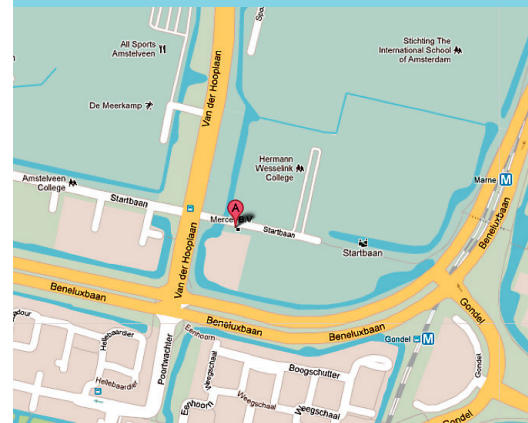

ROUTE BESCHRIJVING AMSTELVEEN

PER AUTO:

- Volg snelweg A9 richting Amstelveen.
- Neem afslag Amstelveen en houd de middelste baan aan.
- Volg de borden Keizer Karel Park.
- Ga rechtdoor en volg de Van der Hooplaan.
- Na circa 1,5 kilometer gaat u linksaf de Startbaan in en meteen rechtsaf de parkeerplaats van Mercer op.

PER OPENBAAR VERVOER:

VANAF BUSSTATION AMSTELVEEN:

- Bus 347 of 348 richting Uithoorn.
- Uitstappen halte Startbaan/ Van der Hooplaan (1 minuut lopen).

VANAF AMSTERDAM CS, AMSTELSTATION EN STATION AMSTERDAM ZUID/WTC:

- Sneltram 51 richting Isolatorweg.
- Stap op metrostation amstelveenseweg over op bus 347 of 348 (Connexion) richting Uithoorn.
- Uitstappen halte Startbaan/ Van der Hooplaan (1 minuut lopen).

VANAF SCHIPHOL:

- Bus 300 Zuidtangent richting Bijlmer Arena Amsterdam.
- Overstappen bij busstation Amstelveen op bus 347 of 348 richting Uithoorn.
- Uitstappen halte Startbaan/ Van der Hooplaan (1 minuut lopen).

KANTOOR AMSTELVEEN

Startbaan 6
1185 XR Amstelveen

Postbus 2271
1180 EG Amstelveen

Tel. +31 20 43 13 700
www.mercer.nl